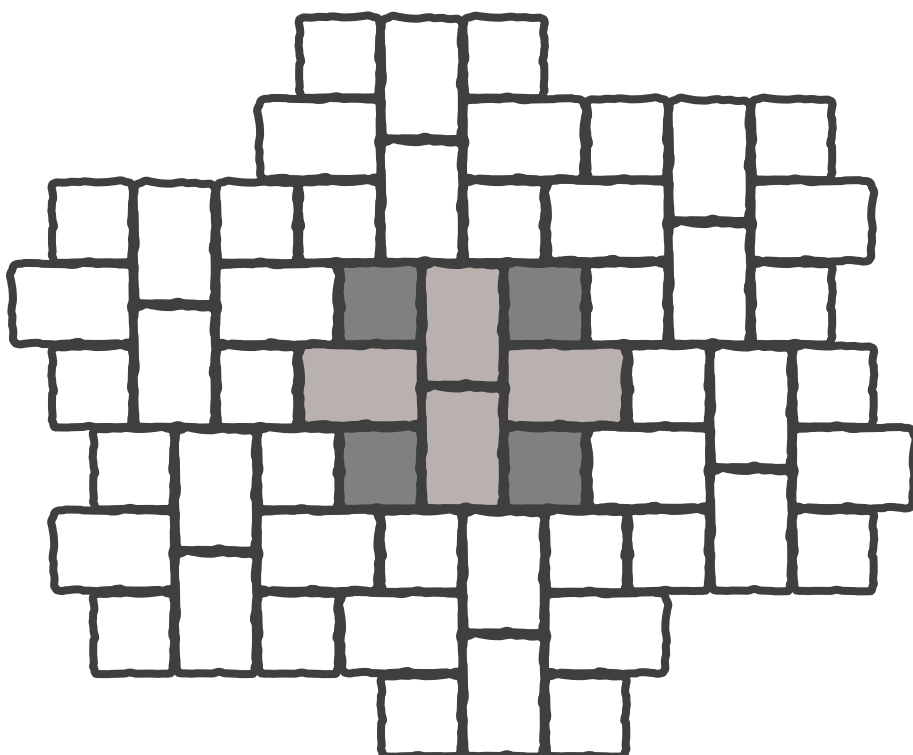

Exemples d'appareillages en pose combi

Basque

Pirouette