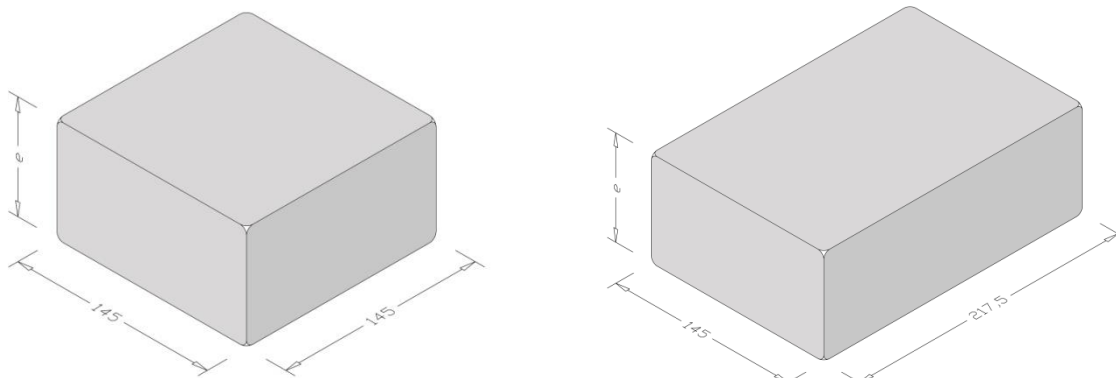

Fiche technique sur le pavé combi 14,5 x 14,5 et 21,75 x 14,5 en 6 cm d'épaisseur

(Dimensions en mm)

Il s'agit d'un pavé **rustique** aux arêtes écornées et épauffrées après passage dans un tambour métallique tournant ou **franc aux arêtes vives**.

Les pavés sont **teintés dans la masse** par des colorants à base de pigments minéraux (oxydes métalliques). Les nuances sont obtenues par mélange de deux teintés de béton dans la masse du pavé.

- **Dimensions :** 145 mm x 145 mm x **60** mm et 21,75 mm x 145 mm x **60** mm ;
- **Poids :** 2,7 kg / pièce pour le 14,5 x 14,5 et 4 kg / pièce pour le 21,75 x 14,5 cm ;
- **Pièces / m² :** 19 ;
- **Conditionnement :** en vrac, en big-bags ou sur palettes cautionnées (pour les francs);
- **Caractéristiques techniques et performances mécaniques :** conforme à la NBN EN 1338 et NBN B 21-311.