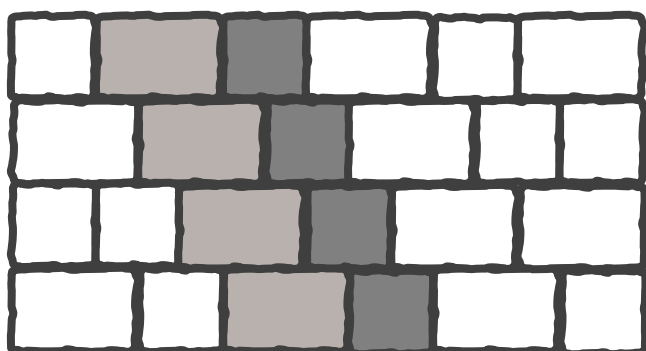

Exemples d'appareillages en pose combi

Cabriole