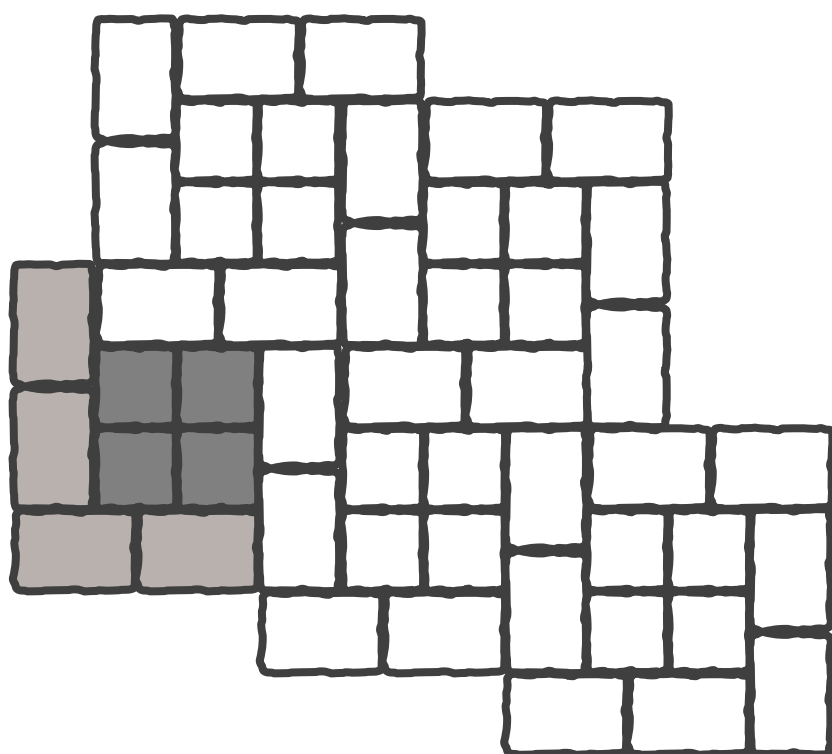

Exemples d'appareillages en pose combi

Manège