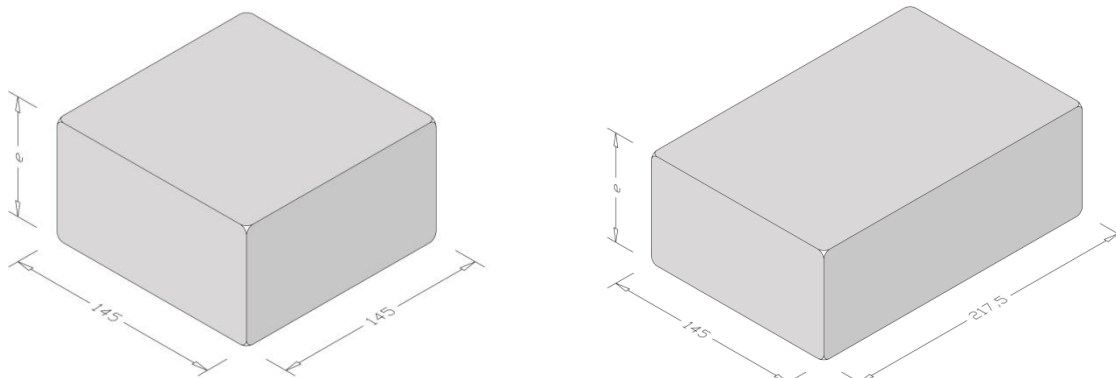

Fiche technique sur le pavé combi 14,5 x 14,5 et 21,75 x 14,5 en 6 cm d'épaisseur

(Dimensions en mm)

Il s'agit d'un pavé **rustique** aux arêtes écornées et épauffrées après passage dans un tambour métallique tournant ou **franc aux arêtes vives**.

- **Dimensions :** 145 mm x 145 mm x **60** mm et 21,75 mm x 145 mm x **60** mm ;
- **Poids :** 2,7 kg / pièce pour le 14,5 x 14,5 et 4 kg / pièce pour le 21,75 x 14,5 cm;
- **Pièces / m² :** 19 ;
- **Conditionnement :** en vrac, en big-bags ou sur palettes cautionnées (pour les francs);
- **Caractéristiques techniques et performances mécaniques :** conforme à la NBN EN 1338 et NBN B 21-311.