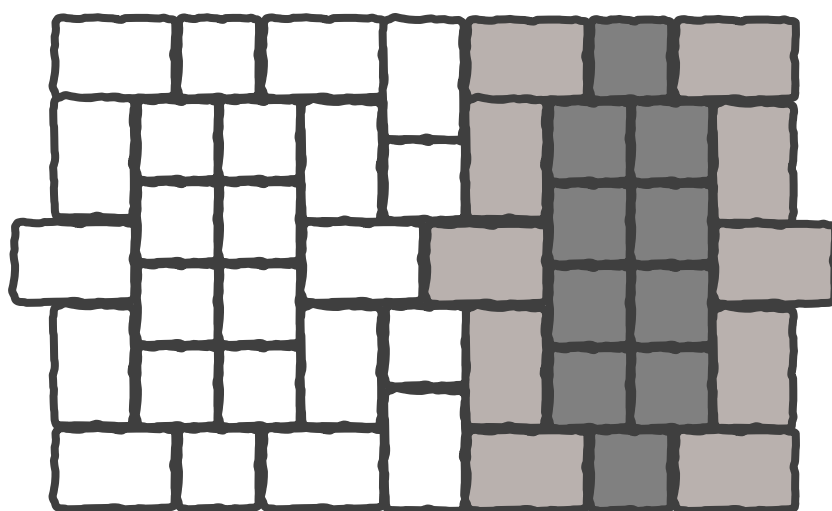

Exemples d'appareillages en pose combi

Basque